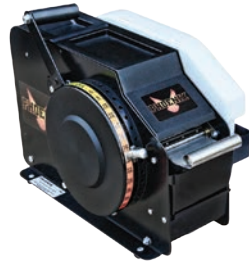

**DISTRIBUTEURS DE
RUBAN ADHÉSIF
ACTIVÉ À L'EAU**

DISTRIBUTEURS DE RUBAN ADHÉSIF ACTIVÉ À L'EAU

Tableau comparatif

	M-1	E-1	E-4
Type	Manuel	Électrique	Électrique
Brosse de mouillage	2 niveaux	3 niveaux	3 niveaux
Distribution	30" par cycle	6 – 45"	Touches pré-réglées / Longueurs programmables
Rubans	1,5 – 3"	1,5 – 3"	1,5 – 3"
Longueur de rouleau	Jusqu'à 600'	Jusqu'à 600'	Jusqu'à 600'
Clavier	—	En façade	✓
Construction	Acier / Fini émail cuit	Acier / Fini émail cuit	Acier / Fini émail cuit
Couvercle utilitaire	✓	✓	✓
Réservoir d'eau	Grande capacité	Grande capacité	Grande capacité
Alimentation électrique	—	120V	120V
Fabrication	Assemblé aux USA	Assemblé aux USA	Assemblé aux USA
Certification		UL/CSA	UL/CSA
Poids	24 lb	27 lb	27 lb
Dimensions à l'expédition	20 x 12 x 12"	20 x 12 x 12"	20 x 12 x 13"
Pièces garanties 1 an	✓	✓	✓